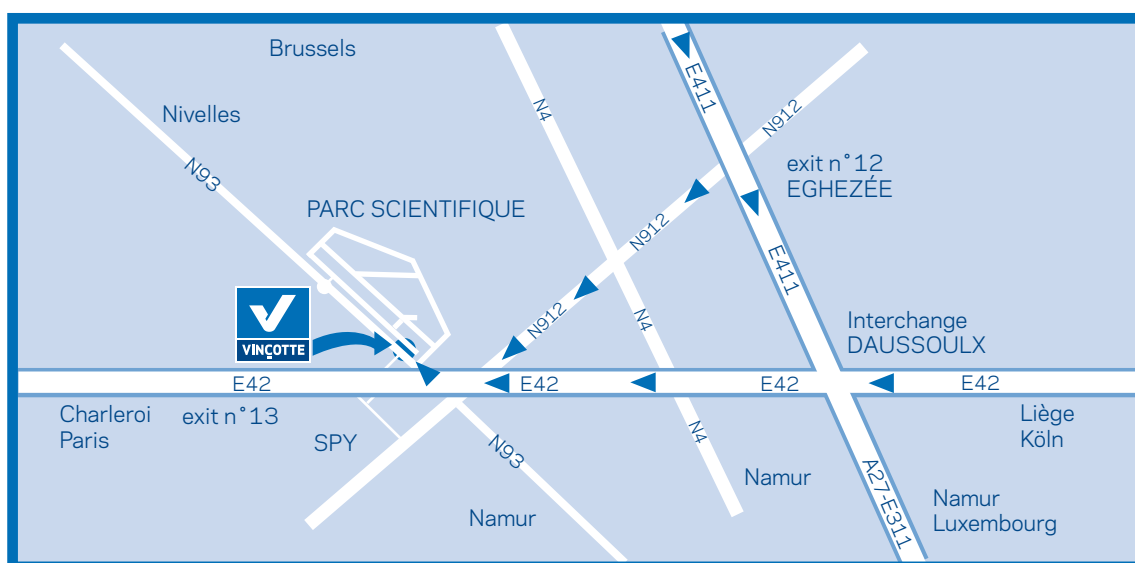

PLAN D'ACCÈS

Espace Vincotte
Training & Congress Centre Vincotte Academy

Parc Scientifique Créalys
Rue Phocas Lejeune 11
5032 Les Isnes - Gembloux
Tél: +32 (0)81 43.28.11
Fax: +32 (0)81 43.28.15
espace-vincotte@vincotte.be
www.vincotte.com

En venant De Bruxelles, Liège ou Luxembourg: à l'échangeur de Daussoulx, prendre la E42 vers Mons / prendre la sortie 13 / tourner à droite puis prendre la 1ère à gauche trois fois de suite.
De Mons - Charleroi: par la E42, sortie 13 / tourner à gauche / N912 jusqu'au 1er carrefour / tourner à gauche (=passer sous la E42) / prendre la 1ère à droite puis la 1ère à gauche deux fois de suite.